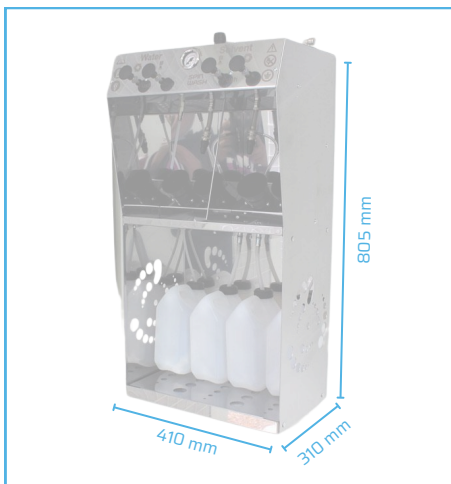

Mini nettoyeur pistolet eau/solvant

Ref. 1801000

Mini nettoyeur manuel permettant de nettoyer les pistolets et accessoires souillés par de la peinture solvantée ou à l'eau.

Sûr et facile à utiliser, cet appareil permet d'obtenir un résultat des plus efficaces tout en occupant un espace réduit au sein d'un atelier.

Alimentation	Pneumatique
Pression d'alimentation d'air	8 bar
Pression de service	5 bar
Nombre de réservoirs	4
Capacité des réservoirs	2 l
Diamètre cheminée	80 mm
Dimensions (l x h x p)	410 x 805 x 310 mm
Poids	12.5 kg

- + Fixation murale possible
- + Système d'aspiration venturi
- + Entièrement en inox
- + Appareil de petite taille

Points forts

- Permet de nettoyer les peintures au solvant ou hydro
- Dispose de 4 brosses rotatives
- Equipé d'un pinceau et d'une soufflette de nettoyage
- Fonctionne en circuit fermé et séparé eau/solvant