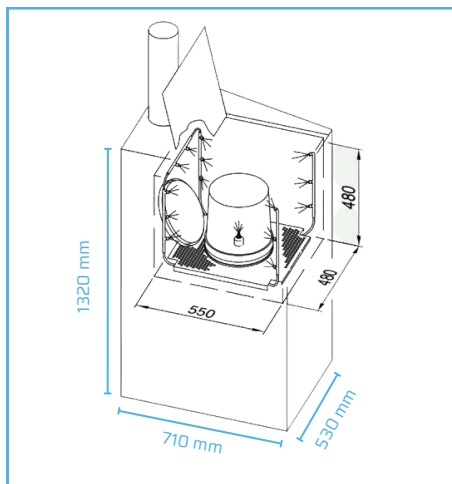

Nettoyeur de bidon 30 litres

Ref. NET04A

Ce nettoyeur de bidons de peinture permet de nettoyer intérieurement et extérieurement vos récipients d'une capacité maximum de 30 litres

Sûr et facile à utiliser, cet investissement permet d'obtenir une grande garantie de propreté tout en travaillant via un cycle automatique

Certifié ATEX II 2G 

Alimentation	Pneumatique
Pression de service	6-10 bar
Taille Bidon	1 à 30 L
Minuterie	5 min
diamètre cheminée	120 mm
Dimensions (l x h x p)	710 x 1320 x 530 mm
Dimensions cuve de lavage	550x 480x 480 mm
Poids	60kg